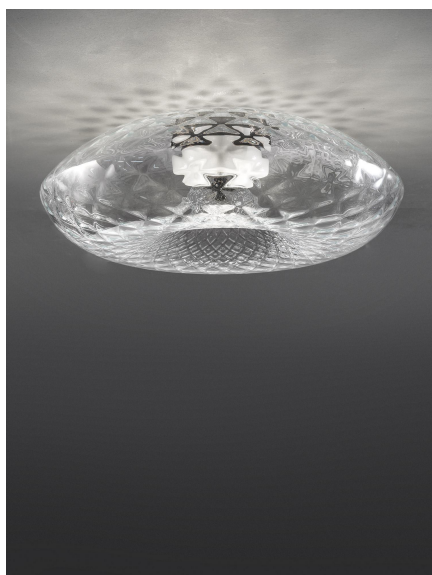

203/PL CICLA

Designer: ITALAMP STUDIO

Descrizione: Lampada a soffitto in vetro. Disponibile in varianti cromatiche.

Dettagli tecnici:

Diametro: 50

Altezza: 20

Spessore:

Diametro foro:

Lampadine compatibili:

Eco Alogena:

Energy Saving:

Led: 22w

Minuteria: METALLO

Materiali:

Corpo: METALLO

Diffusore: VETRO

Pedagliera:

Minuteria: CROMO, CANNA
DI FUCILE

Finiture:

Corpo:

Diffusore: TRASPARENTE,
TEAK

Pedagliera:

Certificazioni:

Prodotti correlati: