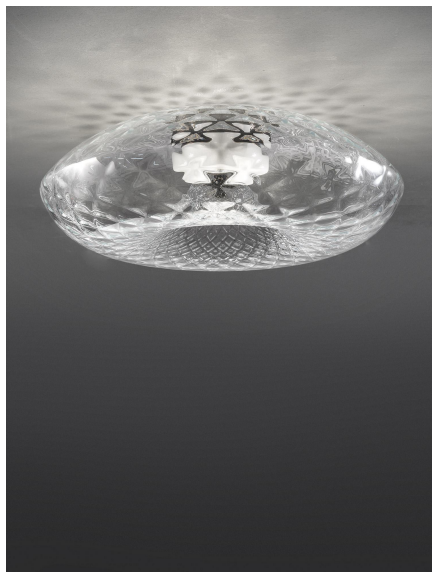

203/PL CICLA

Designer: ITALAMP STUDIO

Descrizione: Lampada a soffitto in vetro. Disponibile in varianti cromatiche.

Dettagli tecnici:

Diametro: 50

Altezza: 20

Spessore:

Diametro foro:

Lampadine compatibili:

Eco Alogena:

Energy Saving:

Led: 22w

Minuteria: METALLO

Materiali:

Corpo: METALLO

Diffusore: VETRO

Pedagliera:

Minuteria: CROMO, CANNA
DI FUCILE

Finiture:

Corpo:

Diffusore: TRASPARENTE,
TEAK

Pedagliera:

Certificazioni:

Prodotti correlati: