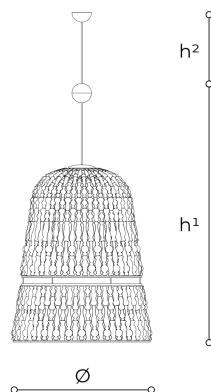

494/130 Crowns

MARCO PIVA

Italamp

Collezione di lampade a sospensione in metallo con finitura cromo composta da elementi in vetro soffiato trasparente. Disponibile in varianti dimensionali e cromatiche.

WORLDWIDE

Dimensions	Light Source	Kg	Dimming	Dimming on request
Ø 130 - h ¹ 233 - h ² 10-100	180w - 14950 lumen - CRI>80 - 3000K 2700K color temperature on request	82	Not included	 TRIAC - DALI - CASAMBI

NORTH AMERICA

Dimensions	Light Source	Lb	Dimming	Dimming on request
Ø 51 - h ¹ 92 - h ² 4-39	180w - 14950 lumen - CRI>80 - 3000K 2700K color temperature on request	181		

CODE	Struttura METALLO	Corpo VETRO
00494130 001	<input checked="" type="radio"/> C Cromo	<input type="radio"/> TRASPARENTE

Note

Disegno tecnico, dimensioni e lampadine si riferiscono alla variante della foto principale.

Le dimmerazioni a richiesta potrebbero comportare l'aumento delle dimensioni del rosone.

Per varianti cromatiche disponibili, consultare la scheda tecnica.