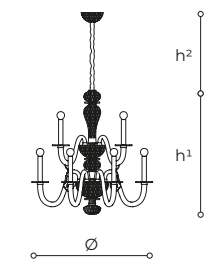

429
ZENO

SUSPENSION

429/8

Ø 72 . h¹ 74 . h² 10-100
Ø 28" . h¹ 29" . h² 4-39"

8x6w - E14 - Led

429/8+4

Ø 72 . h¹ 74 . h² 10-100
Ø 28" . h¹ 29" . h² 4-39"

12x6w - E14 - Led