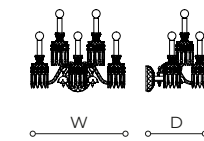

283/10
 Ø 85 . h¹ 80 . h² 10-100
 Ø 33" . h¹ 31" . h² 4-39"
 10x6w - E14 - Led

283/9+9
 Ø 100 . h¹ 110 . h² 10-100
 Ø 39" . h¹ 43" . h² 4-39"
 18x6w - E14 - Led

283/12+12
 Ø 110 . h¹ 130 . h² 10-100
 Ø 43" . h¹ 51" . h² 4-39"
 24x6w - E14 - Led