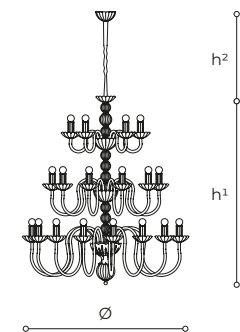

248/20+10+5
 Ø 150 . h¹ 180 . h² 10-100
 Ø 59" . h¹ 71" . h² 4-39"
 35x6w - E14 - Led

248/24+12+6
 Ø 180 . h¹ 180 . h² 10-100
 Ø 71" . h¹ 71" . h² 4-39"
 42x6w - E14 - Led

248/32+16+8
 Ø 240 . h¹ 200 . h² 10-100
 Ø 94" . h¹ 79" . h² 4-39"
 56x6w - E14 - Led

248/AP3
 W 42 . D 34 . h 34
 W 17" . D 13" . h 13"
 3x6w - E14 - Led

WALL

252/AP2
 W 38 . D 24 . h 39
 W 15" . D 9" . h 15"
 2x3,5w - G9 - Led

281
EVOQUE

SUSPENSION

281/6
 Ø 70 . h¹ 64 . h² 10-100
 Ø 28" . h¹ 25" . h² 4-39"
 6x6w - E14 - Led

281/8+4
 Ø 84 . h¹ 73 . h² 10-100
 Ø 33" . h¹ 29" . h² 4-39"
 12x6w - E14 - Led

281/15+10+5
 Ø 105 . h¹ 122 . h² 10-100
 Ø 41" . h¹ 48" . h² 4-39"
 30x6w - E14 - Led

WALL

281/AP2
 W 27 . D 21 . h 27
 W 11" . D 8" . h 11"
 2x6w - E14 - Led