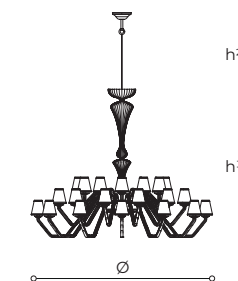

2420/12+12+12

Ø 200 . h¹ 160 . h² 10-100
Ø 79" . h¹ 63" . h² 4-39"

36x6w - E14 - Led

2421

ALBATROS