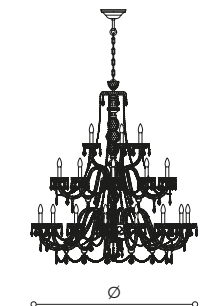

282

SUSPENSION

282/6
 Ø 74 . h¹ 75 . h² 10-100
 Ø 29" . h¹ 30" . h² 4-39"
 6x6w - E14 - Led

282/8
 Ø 82 . h¹ 75 . h² 10-100
 Ø 32" . h¹ 30" . h² 4-39"
 8x6w - E14 - Led

282/12+6
 Ø 110 . h¹ 100 . h² 10-100
 Ø 43" . h¹ 39" . h² 4-39"
 18x6w - E14 - Led