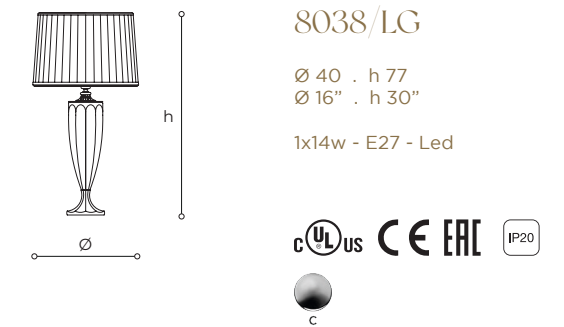

WALL

5103

SUSPENSION

5104

SUSPENSION

8038

TABLE

8052

TABLE