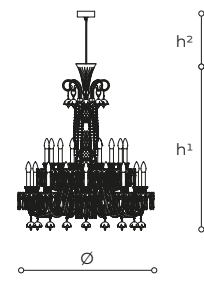

283/10
 Ø 85 . h¹ 80 . h² 10-100
 Ø 33" . h¹ 31" . h² 4-39"
 10x6w - E14 - Led

283/9+9
 Ø 100 . h¹ 110 . h² 10-100
 Ø 39" . h¹ 43" . h² 4-39"
 18x6w - E14 - Led

283/12+12
 Ø 110 . h¹ 130 . h² 10-100
 Ø 43" . h¹ 51" . h² 4-39"
 24x6w - E14 - Led