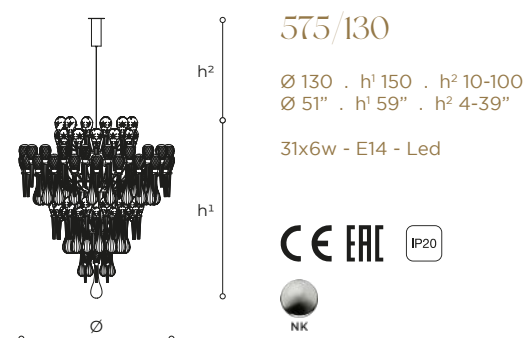

462/5+10+5

Ø 108 . h¹ 100 . h² 10-100
Ø 43" . h¹ 39" . h² 4-39"

20x6w - E14 - Led

462/6+12+6

Ø 117 . h¹ 109 . h² 10-100
Ø 46" . h¹ 43" . h² 4-39"

24x6w - E14 - Led

WALL

WALL

704

SUSPENSION

575
ETOILE

SUSPENSION

705

SUSPENSION

705/70

Ø 70 . h¹ 44 . h² 58
Ø 28" . h¹ 17" . h² 23"