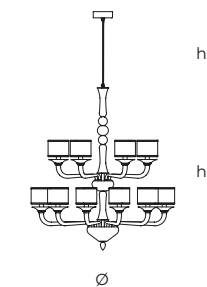

434/8

Ø 80 . h¹ 70 . h² 10-100
Ø 31" . h¹ 28" . h² 4-39"

8x6w - E14 - Led