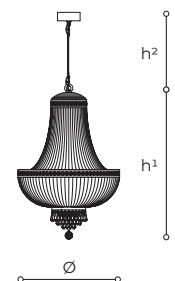

SUSPENSION