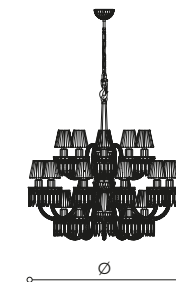

Ø 106 . h¹ 45 . h² 105
Ø 42" . h¹ 18" . h² 41"

12x6w - E14 - Led

WALL

461/AP2

W 40 . D 29 . h 43
W 16" . D 11" . h 17"

2x6W E14 - Led

462
EGLE

SUSPENSION