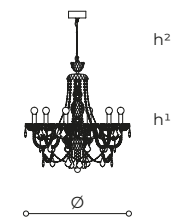

282

SUSPENSION