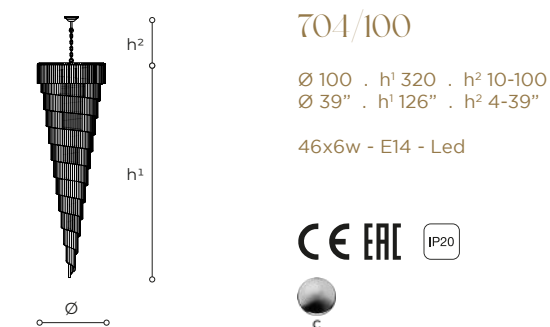

575
ETOILE

SUSPENSION