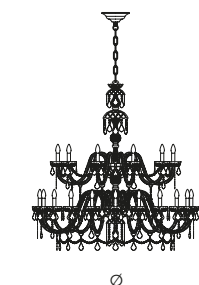

165/16+8

Ø 105 . h¹ 110 . h² 10-100
Ø 41" . h¹ 43" . h² 4-39"

24x6w - E14 - Led