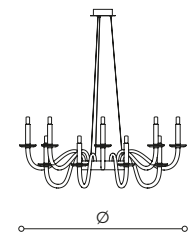

457

MILO

SUSPENSION

457/16

Ø 120 . h¹ 56 . h² 10-100
Ø 47" . h¹ 22" . h² 4-39"

16x6w - E14 - Led