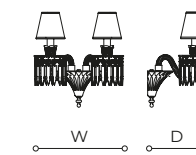

WALL

445/AP2

W 42 . D 16 . h 26
W 17" . D 6" . h 10"

2x6w - E14 - Led

456

STENO

SUSPENSION

456/8

Ø 70 . h¹ 65 . h² 10-100
Ø 28" . h¹ 26" . h² 4-39"

8x6w - E14 - Led

456/12

Ø 98 . h¹ 68 . h² 10-100
Ø 39" . h¹ 27" . h² 4-39"

12x6w - E14 - Led

456/12+6

Ø 113 . h¹ 103 . h² 10-100
Ø 44" . h¹ 41" . h² 4-39"

18x6w - E14 - Led

457

MILO

SUSPENSION

457/16

Ø 120 . h¹ 56 . h² 10-100
Ø 47" . h¹ 22" . h² 4-39"

16x6w - E14 - Led

461
MARGOT

SUSPENSION

461/12A

Ø 106 . h¹ 45 . h² 65
Ø 42" . h¹ 18" . h² 26"

12x6w - E14 - Led

461/12B

Ø 106 . h¹ 45 . h² 85
Ø 42" . h¹ 18" . h² 33"

12x6w - E14 - Led

461/12C

Ø 106 . h¹ 45 . h² 105
Ø 42" . h¹ 18" . h² 41"

12x6w - E14 - Led

WALL

461/AP2

W 40 . D 29 . h 43
W 16" . D 11" . h 17"

2x6W E14 - Led

462
EGLE

SUSPENSION

462/5+10+5

Ø 108 . h¹ 100 . h² 10-100
Ø 43" . h¹ 39" . h² 4-39"

20x6w - E14 - Led

462/6+12+6

Ø 117 . h¹ 109 . h² 10-100
Ø 46" . h¹ 43" . h² 4-39"

24x6w - E14 - Led