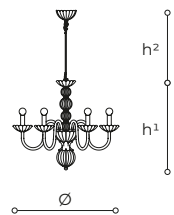

281
EVOQUE

SUSPENSION