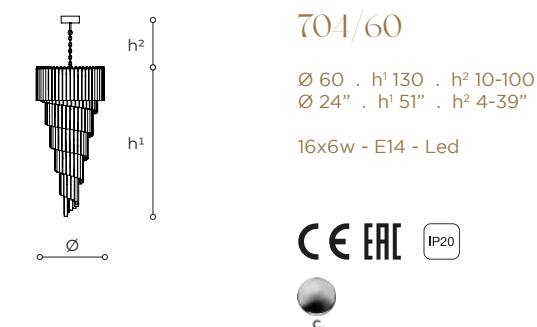

704

SUSPENSION