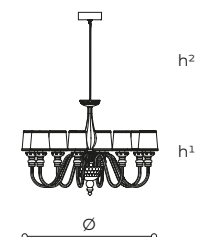

225

SUSPENSION