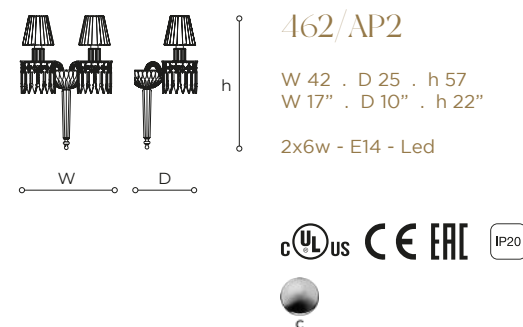

462/5+10+5

Ø 108 . h¹ 100 . h² 10-100
Ø 43" . h¹ 39" . h² 4-39"

20x6w - E14 - Led

462/6+12+6

Ø 117 . h¹ 109 . h² 10-100
Ø 46" . h¹ 43" . h² 4-39"

24x6w - E14 - Led

WALL

WALL

704

SUSPENSION

575
ETOILE

SUSPENSION

705

SUSPENSION

705/70

Ø 70 . h¹ 44 . h² 58
Ø 28" . h¹ 17" . h² 23"