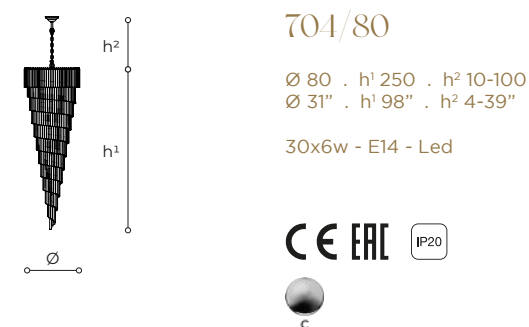

575
ETOILE

SUSPENSION