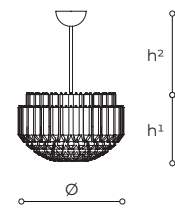

704

SUSPENSION

575
ETOILE

SUSPENSION

705

SUSPENSION

705/70

Ø 70 . h¹ 44 . h² 58
Ø 28" . h¹ 17" . h² 23"