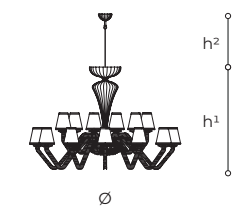

2420

LIBELLULA

SUSPENSION

2420/12

Ø 100 . h¹ 80 . h² 10-100
Ø 39" . h¹ 31" . h² 4-39"

12x6w - E14 - Led

2420/12+6

Ø 144 . h¹ 94 . h² 10-100
Ø 57" . h¹ 37" . h² 4-39"