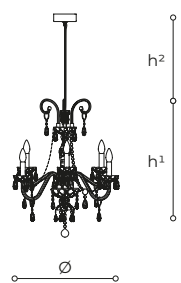

117

SUSPENSION