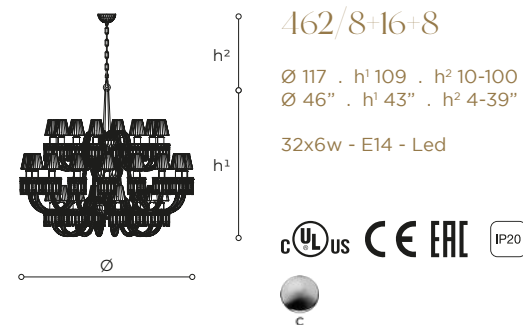

462/5+10+5

Ø 108 . h¹ 100 . h² 10-100
Ø 43" . h¹ 39" . h² 4-39"

20x6w - E14 - Led

462/6+12+6

Ø 117 . h¹ 109 . h² 10-100
Ø 46" . h¹ 43" . h² 4-39"

24x6w - E14 - Led

WALL

WALL