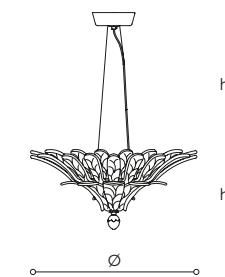

50/70
 Ø 67 . h 40
 Ø 26" . h 16"
 11x6w - E14 - Led

60

SUSPENSION

60/55-3C
 Ø 57 . h¹ 25 . h² 10-100
 Ø 22" . h¹ 10" . h² 4-39"
 3x6w - E14 - Led

60/70-3C
 Ø 70 . h¹ 34 . h² 10-100
 Ø 28" . h¹ 13" . h² 4-39"
 11x6w - E14 - Led