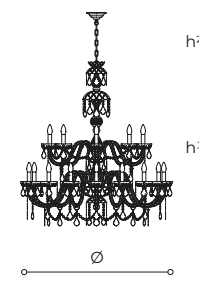

165/12+6

Ø 85 . h¹ 105 . h² 10-100
Ø 33" . h¹ 41" . h² 4-39"

18x6w - E14 - Led