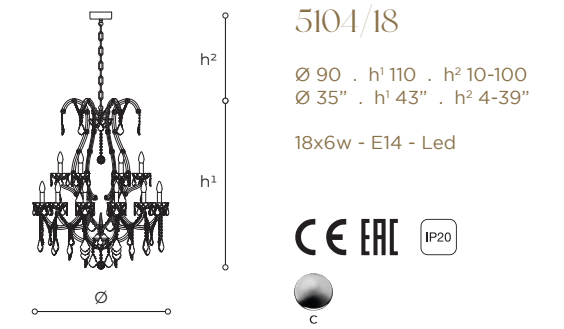

5104

SUSPENSION