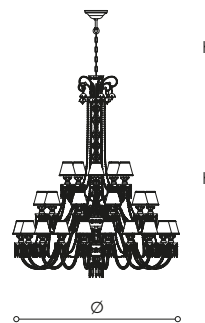

248/20+10+5
 Ø 150 . h¹ 180 . h² 10-100
 Ø 59" . h¹ 71" . h² 4-39"
 35x6w - E14 - Led

248/24+12+6
 Ø 180 . h¹ 180 . h² 10-100
 Ø 71" . h¹ 71" . h² 4-39"
 42x6w - E14 - Led

248/32+16+8
 Ø 240 . h¹ 200 . h² 10-100
 Ø 94" . h¹ 79" . h² 4-39"
 56x6w - E14 - Led