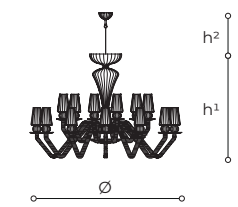

ALBATROS

SUSPENSION

2421/12

Ø 95 . h¹ 80 . h² 10-100
Ø 37" . h¹ 31" . h² 4-39"

12x3,5w - G9 - Led

2421/12+6

Ø 139 . h¹ 98 . h² 10-100
Ø 55" . h¹ 39" . h² 4-39"

18x3,5w - G9 - Led