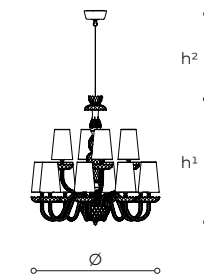

283/AP5
 W 54 . D 38 . h 47
 W 21" . D 15" . h 19"
 5x6w - E14 - Led

283/16+8+4
 Ø 125 . h¹ 150 . h² 10-100
 Ø 49" . h¹ 59" . h² 4-39"
 28x6w - E14 - Led

283/20+10+5
 Ø 180 . h¹ 180 . h² 10-100
 Ø 71" . h¹ 71" . h² 4-39"
 35x6w - E14 - Led

283/73
 Ø 247 . h¹ 350 . h² 10-100
 Ø 97" . h¹ 138" . h² 4-39"
 73x6w - E14 - Led

284

SUSPENSION

284/8
 Ø 74 . h¹ 65 . h² 10-100
 Ø 29" . h¹ 26" . h² 4-39"
 8x6w - E14 - Led

284/8+4
 Ø 86 . h¹ 86 . h² 10-100
 Ø 34" . h¹ 34" . h² 4-39"
 12x6w - E14 - Led