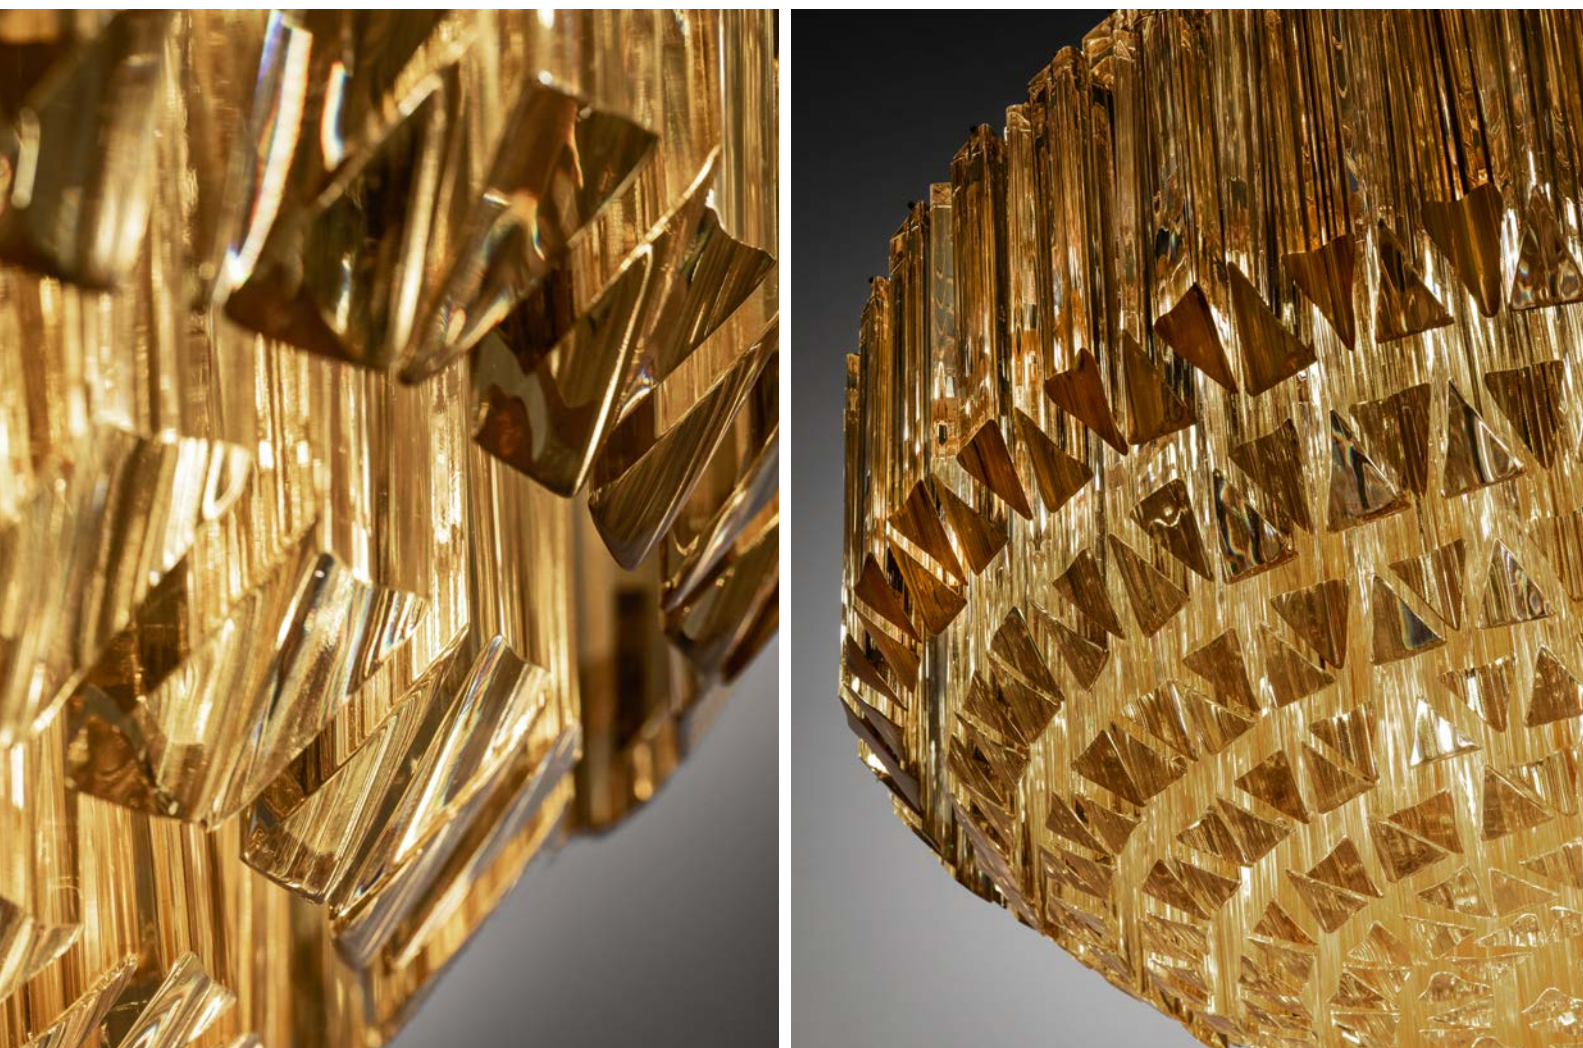

Design by

ITALAMP STUDIO

705/90

La luce gioca in un decoro geometrico di trasparenze ambrate per regalare all'ambiente un'atmosfera magica e sofisticata.
The light plays in a geometric decoration of amber transparencies to give the environment a magical and sophisticated atmosphere.