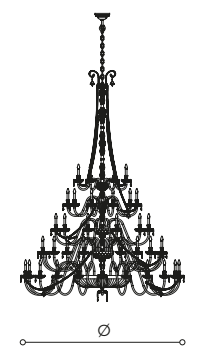

283/10
 Ø 85 . h¹ 80 . h² 10-100
 Ø 33" . h¹ 31" . h² 4-39"
 10x6w - E14 - Led

283/9+9
 Ø 100 . h¹ 110 . h² 10-100
 Ø 39" . h¹ 43" . h² 4-39"
 18x6w - E14 - Led

283/12+12
 Ø 110 . h¹ 130 . h² 10-100
 Ø 43" . h¹ 51" . h² 4-39"
 24x6w - E14 - Led

283/AP5
 W 54 . D 38 . h 47
 W 21" . D 15" . h 19"
 5x6w - E14 - Led

283/16+8+4
 Ø 125 . h¹ 150 . h² 10-100
 Ø 49" . h¹ 59" . h² 4-39"
 28x6w - E14 - Led

283/20+10+5
 Ø 180 . h¹ 180 . h² 10-100
 Ø 71" . h¹ 71" . h² 4-39"
 35x6w - E14 - Led