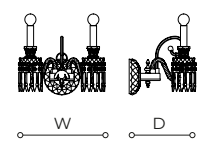

283/9+9
Ø 100 . h¹ 110 . h² 10-100
Ø 39" . h¹ 43" . h² 4-39"
18x6w - E14 - Led

283/12+12
Ø 110 . h¹ 130 . h² 10-100
Ø 43" . h¹ 51" . h² 4-39"
24x6w - E14 - Led

283/AP5
W 54 . D 38 . h 47
W 21" . D 15" . h 19"
5x6w - E14 - Led

283/16+8+4
Ø 125 . h¹ 150 . h² 10-100
Ø 49" . h¹ 59" . h² 4-39"
28x6w - E14 - Led

283/20+10+5
Ø 180 . h¹ 180 . h² 10-100
Ø 71" . h¹ 71" . h² 4-39"
35x6w - E14 - Led

283/73
Ø 247 . h¹ 350 . h² 10-100
Ø 97" . h¹ 138" . h² 4-39"
73x6w - E14 - Led

284

SUSPENSION

284/8
Ø 74 . h¹ 65 . h² 10-100
Ø 29" . h¹ 26" . h² 4-39"
8x6w - E14 - Led

284/8+4
Ø 86 . h¹ 86 . h² 10-100
Ø 34" . h¹ 34" . h² 4-39"
12x6w - E14 - Led

284/12+6+3
Ø 120 . h¹ 140 . h² 10-100
Ø 47" . h¹ 55" . h² 4-39"
21x6w - E14 - Led

284/16+8+4
Ø 140 . h¹ 140 . h² 10-100
Ø 55" . h¹ 55" . h² 4-39"
28x6w - E14 - Led

WALL

283/AP2
W 30 . D 30 . h 23
W 12" . D 12" . h 9"
2x6w - E14 - Led

283/AP3
W 45 . D 38 . h 23
W 18" . D 15" . h 9"
3x6w - E14 - Led

284/16+16+8+4
Ø 180 . h¹ 180 . h² 10-100
Ø 71" . h¹ 71" . h² 4-39"
44x6w - E14 - Led