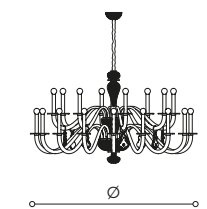

429/12+6

Ø 100 . h¹ 100 . h² 10-100
Ø 39" . h¹ 39" . h² 4-39"

18x6w - E14 - Led