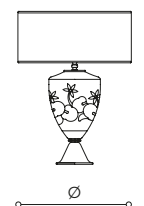

FLOOR

8052/OA

Ø 48 . h 177
Ø 19" . h 70"

1x14w - E27 - Led

OA

8062

TABLE

8062/PD

Ø 32 . h 37
Ø 13" . h 15"

1x10w - E27 - Led

C

CDF

8062/GD

Ø 42 . h 58
Ø 17" . h 23"

1x14w - E27 - Led

C

CDF

8086

TABLE

8086/LG

Ø 44 . h 60
Ø 17" . h 24"

1x14w - E27 - Led

NK

8088

TABLE

8088/P

Ø 50 . h 96
Ø 20" . h 38"

1x14w - E27 - Led

C

OP

8088/G

Ø 53 . h 113
Ø 21" . h 44"

3x6w - E14 - Led

C

OP

8104

TABLE

8104/LP

Ø 32 . h 38
Ø 13" . h 15"

1x10w - E27 - Led

NK

8104/LG

Ø 42 . h 57
Ø 17" . h 22"

1x14w - E27 - Led

NK

8400

MOSS

TABLE

8400/L

Ø 47 . h 73
Ø 19" . h 29"

1x14w - E27 - Led

OC