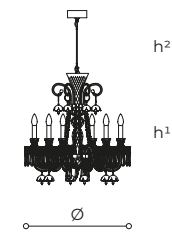

283
DOGMA

SUSPENSION