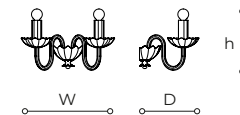

281/8+4
 Ø 84 . h¹ 73 . h² 10-100
 Ø 33" . h¹ 29" . h² 4-39"
 12x6w - E14 - Led

281/15+10+5
 Ø 105 . h¹ 122 . h² 10-100
 Ø 41" . h¹ 48" . h² 4-39"
 30x6w - E14 - Led

WALL

281/AP2
 W 27 . D 21 . h 27
 W 11" . D 8" . h 11"
 2x6w - E14 - Led