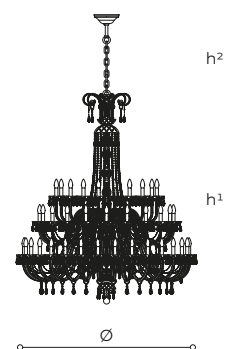

Ø 100 . h¹ 75 . h² 10-100
 Ø 39" . h¹ 30" . h² 4-39"

18x6w - E14 - Led

117/20+10

Ø 115 . h¹ 130 . h² 10-100
 Ø 45" . h¹ 51" . h² 4-39"

30x6w - E14 - Led

117/30+20+10

Ø 150 . h¹ 170 . h² 10-100
 Ø 59" . h¹ 67" . h² 4-39"