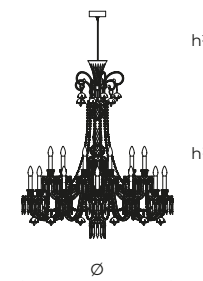

282/15+10+5
 Ø 135 . h¹ 150 . h² 10-100
 Ø 53" . h¹ 59" . h² 4-39"
 30x6w - E14 - Led

282/20+20+10+10
 Ø 155 . h¹ 200 . h² 10-100
 Ø 61" . h¹ 79" . h² 4-39"
 60x6w - E14 - Led

283
DOGMA

SUSPENSION

283/6
 Ø 75 . h¹ 70 . h² 10-100
 Ø 30" . h¹ 28" . h² 4-39"
 6x6w - E14 - Led

283/10
 Ø 85 . h¹ 80 . h² 10-100
 Ø 33" . h¹ 31" . h² 4-39"
 10x6w - E14 - Led

283/9+9
 Ø 100 . h¹ 110 . h² 10-100
 Ø 39" . h¹ 43" . h² 4-39"
 18x6w - E14 - Led

283/12+12
 Ø 110 . h¹ 130 . h² 10-100
 Ø 43" . h¹ 51" . h² 4-39"
 24x6w - E14 - Led