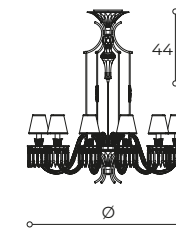

461
MARGOT

SUSPENSION

461/12A

Ø 106 . h¹ 45 . h² 65
Ø 42" . h¹ 18" . h² 26"

12x6w - E14 - Led