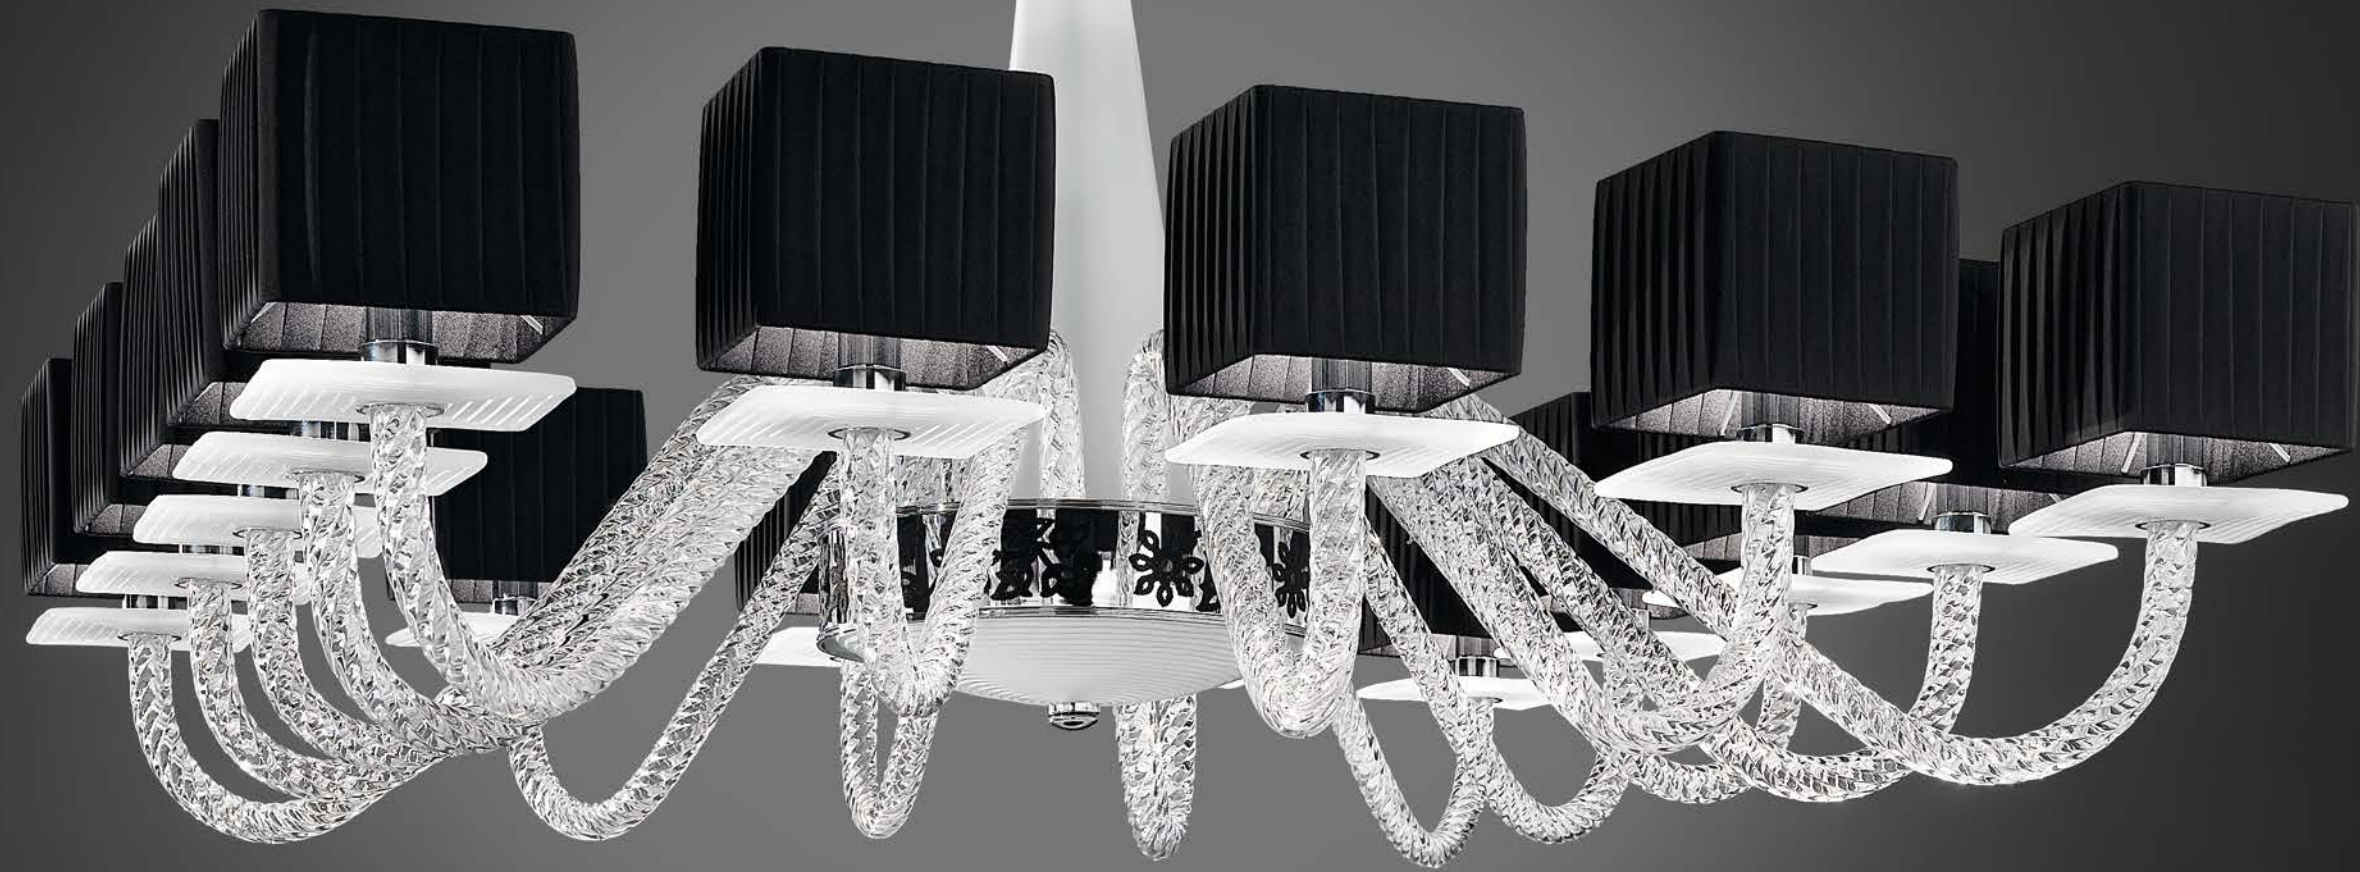

Design by

ROBERTA VITADELLO

STEFANO TRAVERSO

328/16

Collezione di lampade a sospensione e parete in vetro trasparente e satinato con diffusori in tessuto nero e fascia decorativa in cristallo nero, dettagli in metallo con finitura cromo.

Collection of suspension and wall lamps in satin and transparent glass, black fabric diffusers and decorative band in black crystal, chrome metal finish.

METROPOLITAN