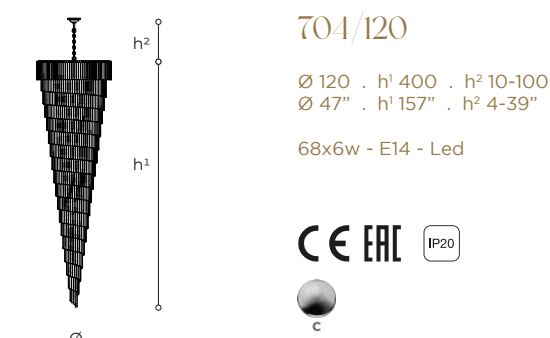

575
ETOILE

SUSPENSION