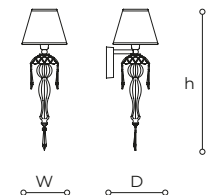

W 145 . D 145 . h¹ 72 . h² 10-100
W 57" . D 57" . h¹ 28" . h² 4-39"

20x6w - E14 - Led

WALL

328/AP2

W 34 . D 20 . h 24
W 13" . D 8" . h 9"

2x6w - E14 - Led

348
VOGUE

WALL