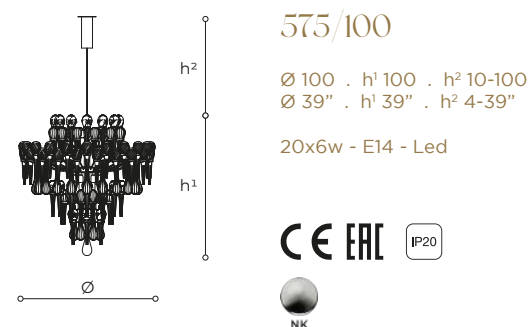

462/5+10+5

Ø 108 . h¹ 100 . h² 10-100
Ø 43" . h¹ 39" . h² 4-39"

20x6w - E14 - Led

462/6+12+6

Ø 117 . h¹ 109 . h² 10-100
Ø 46" . h¹ 43" . h² 4-39"

24x6w - E14 - Led

WALL

WALL

704

SUSPENSION

575
ETOILE

SUSPENSION

705

SUSPENSION

705/70

Ø 70 . h¹ 44 . h² 58
Ø 28" . h¹ 17" . h² 23"