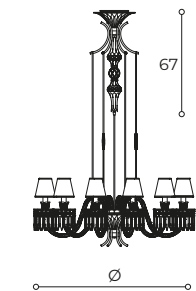

SUSPENSION

461/12A

Ø 106 . h¹ 45 . h² 65
Ø 42" . h¹ 18" . h² 26"

12x6w - E14 - Led

461/12B

Ø 106 . h¹ 45 . h² 85
Ø 42" . h¹ 18" . h² 33"

12x6w - E14 - Led

461/12C