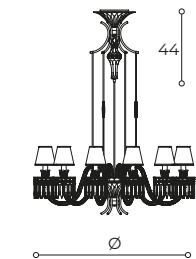

461/12B

Ø 106 . h¹ 45 . h² 85
Ø 42" . h¹ 18" . h² 33"

12x6w - E14 - Led