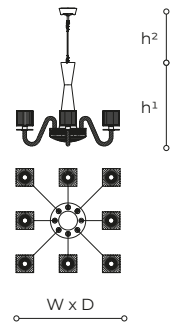

283/AP3
 W 45 . D 38 . h 23
 W 18" . D 15" . h 9"
 3x6w - E14 - Led

284/16+16+8+4
 Ø 180 . h¹ 180 . h² 10-100
 Ø 71" . h¹ 71" . h² 4-39"
 44x6w - E14 - Led

328
METROPOLITAN

SUSPENSION

328/8

W 85 . D 85 . h¹ 70 . h² 10-100
W 33" . D 33" . h¹ 28" . h² 4-39"