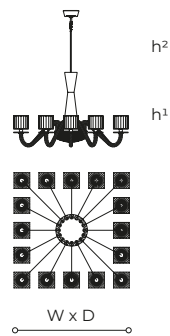

328/12

W 95 . D 95 . h¹ 70 . h² 10-100
W 37" . D 37" . h¹ 28" . h² 4-39"

12x6w - E14 - Led