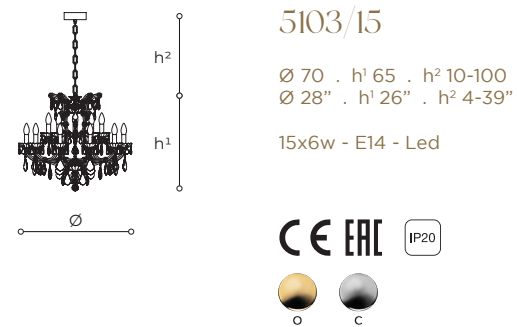

5103

SUSPENSION