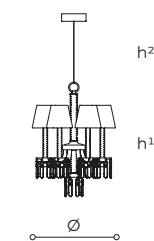

252
PREZIOSO

SUSPENSION