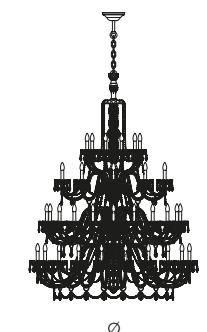

282/15+10+5
Ø 135 . h¹ 150 . h² 10-100
Ø 53" . h¹ 59" . h² 4-39"
30x6w - E14 - Led