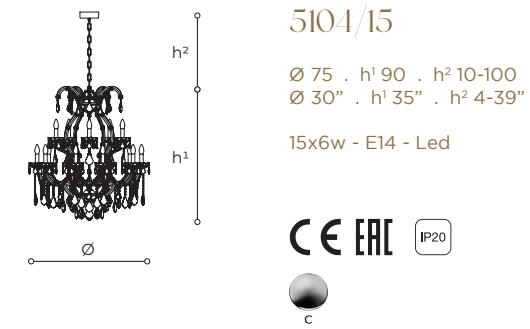

5104

SUSPENSION