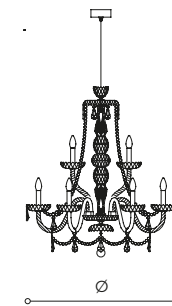

281/8+4
 Ø 84 . h¹ 73 . h² 10-100
 Ø 33" . h¹ 29" . h² 4-39"
 12x6w - E14 - Led

281/15+10+5
 Ø 105 . h¹ 122 . h² 10-100
 Ø 41" . h¹ 48" . h² 4-39"
 30x6w - E14 - Led

WALL

281/AP2
 W 27 . D 21 . h 27
 W 11" . D 8" . h 11"
 2x6w - E14 - Led

282

SUSPENSION

282/6
 Ø 74 . h¹ 75 . h² 10-100
 Ø 29" . h¹ 30" . h² 4-39"
 6x6w - E14 - Led

282/8
 Ø 82 . h¹ 75 . h² 10-100
 Ø 32" . h¹ 30" . h² 4-39"
 8x6w - E14 - Led

282/12+6
 Ø 110 . h¹ 100 . h² 10-100
 Ø 43" . h¹ 39" . h² 4-39"
 18x6w - E14 - Led