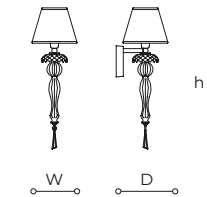

349
VOGUE

WALL