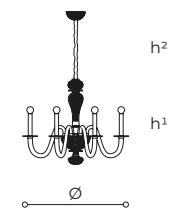

429
ZENO

SUSPENSION