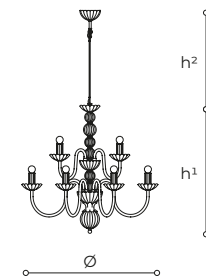

248/AP3
 W 42 . D 34 . h 34
 W 17" . D 13" . h 13"
 3x6w - E14 - Led

WALL

252/AP2
 W 38 . D 24 . h 39
 W 15" . D 9" . h 15"
 2x3,5w - G9 - Led

281
EVOQUE

SUSPENSION

281/6
 Ø 70 . h¹ 64 . h² 10-100
 Ø 28" . h¹ 25" . h² 4-39"
 6x6w - E14 - Led

281/8+4
 Ø 84 . h¹ 73 . h² 10-100
 Ø 33" . h¹ 29" . h² 4-39"
 12x6w - E14 - Led

281/15+10+5
 Ø 105 . h¹ 122 . h² 10-100
 Ø 41" . h¹ 48" . h² 4-39"
 30x6w - E14 - Led

WALL

281/AP2
 W 27 . D 21 . h 27
 W 11" . D 8" . h 11"
 2x6w - E14 - Led