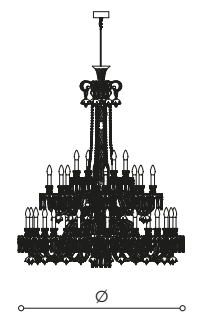

283/10
 Ø 85 . h¹ 80 . h² 10-100
 Ø 33" . h¹ 31" . h² 4-39"
 10x6w - E14 - Led

283/9+9
 Ø 100 . h¹ 110 . h² 10-100
 Ø 39" . h¹ 43" . h² 4-39"
 18x6w - E14 - Led

283/12+12
 Ø 110 . h¹ 130 . h² 10-100
 Ø 43" . h¹ 51" . h² 4-39"
 24x6w - E14 - Led

283/AP5
 W 54 . D 38 . h 47
 W 21" . D 15" . h 19"
 5x6w - E14 - Led

283/16+8+4
 Ø 125 . h¹ 150 . h² 10-100
 Ø 49" . h¹ 59" . h² 4-39"
 28x6w - E14 - Led

283/20+10+5
 Ø 180 . h¹ 180 . h² 10-100
 Ø 71" . h¹ 71" . h² 4-39"
 35x6w - E14 - Led