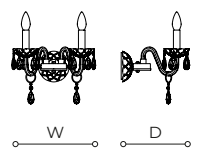

117

SUSPENSION

117/3+3

Ø 65 . h¹ 75 . h² 10-100
Ø 26" . h¹ 30" . h² 4-39"

6x6w - E14 - Led

117/8+4

Ø 80 . h¹ 75 . h² 10-100
Ø 31" . h¹ 30" . h² 4-39"

12x6w - E14 - Led

117/12+6

Ø 100 . h¹ 75 . h² 10-100
Ø 39" . h¹ 30" . h² 4-39"

18x6w - E14 - Led

117/20+10

Ø 115 . h¹ 130 . h² 10-100
Ø 45" . h¹ 51" . h² 4-39"

30x6w - E14 - Led

117/30+20+10

Ø 150 . h¹ 170 . h² 10-100
Ø 59" . h¹ 67" . h² 4-39"

60x6w - E14 - Led

WALL

117/AP2

W 30 . D 20 . h 25
W 12" . D 8" . h 10"

2x6w - E14 - Led

117/AP3

W 42 . D 22 . h 25
W 17" . D 9" . h 10"

3x6w - E14 - Led

165

ROMANTIC

SUSPENSION

165/8

Ø 67 . h¹ 70 . h² 10-100
Ø 26" . h¹ 28" . h² 4-39"

8x6w - E14 - Led

165/12+6

Ø 85 . h¹ 105 . h² 10-100
Ø 33" . h¹ 41" . h² 4-39"

18x6w - E14 - Led

165/16+8

Ø 105 . h¹ 110 . h² 10-100
Ø 41" . h¹ 43" . h² 4-39"

24x6w - E14 - Led

165/20+10

Ø 130 . h¹ 135 . h² 10-100
Ø 51" . h¹ 53" . h² 4-39"

30x6w - E14 - Led

WALL

165/AP2

W 30 . D 24 . h 17
W 12" . D 9" . h 7"

2x6w - E14 - Led

165/AP3

W 35 . D 35 . h 44
W 14" . D 14" . h 17"

3x6w - E14 - Led

225

SUSPENSION

225/8

Ø 84 . h¹ 62 . h² 10-100
Ø 33" . h¹ 24" . h² 4-39"

8x6w - E14 - Led

225/8+4

Ø 90 . h¹ 75 . h² 10-100
Ø 35" . h¹ 30" . h² 4-39"

12x6w - E14 - Led