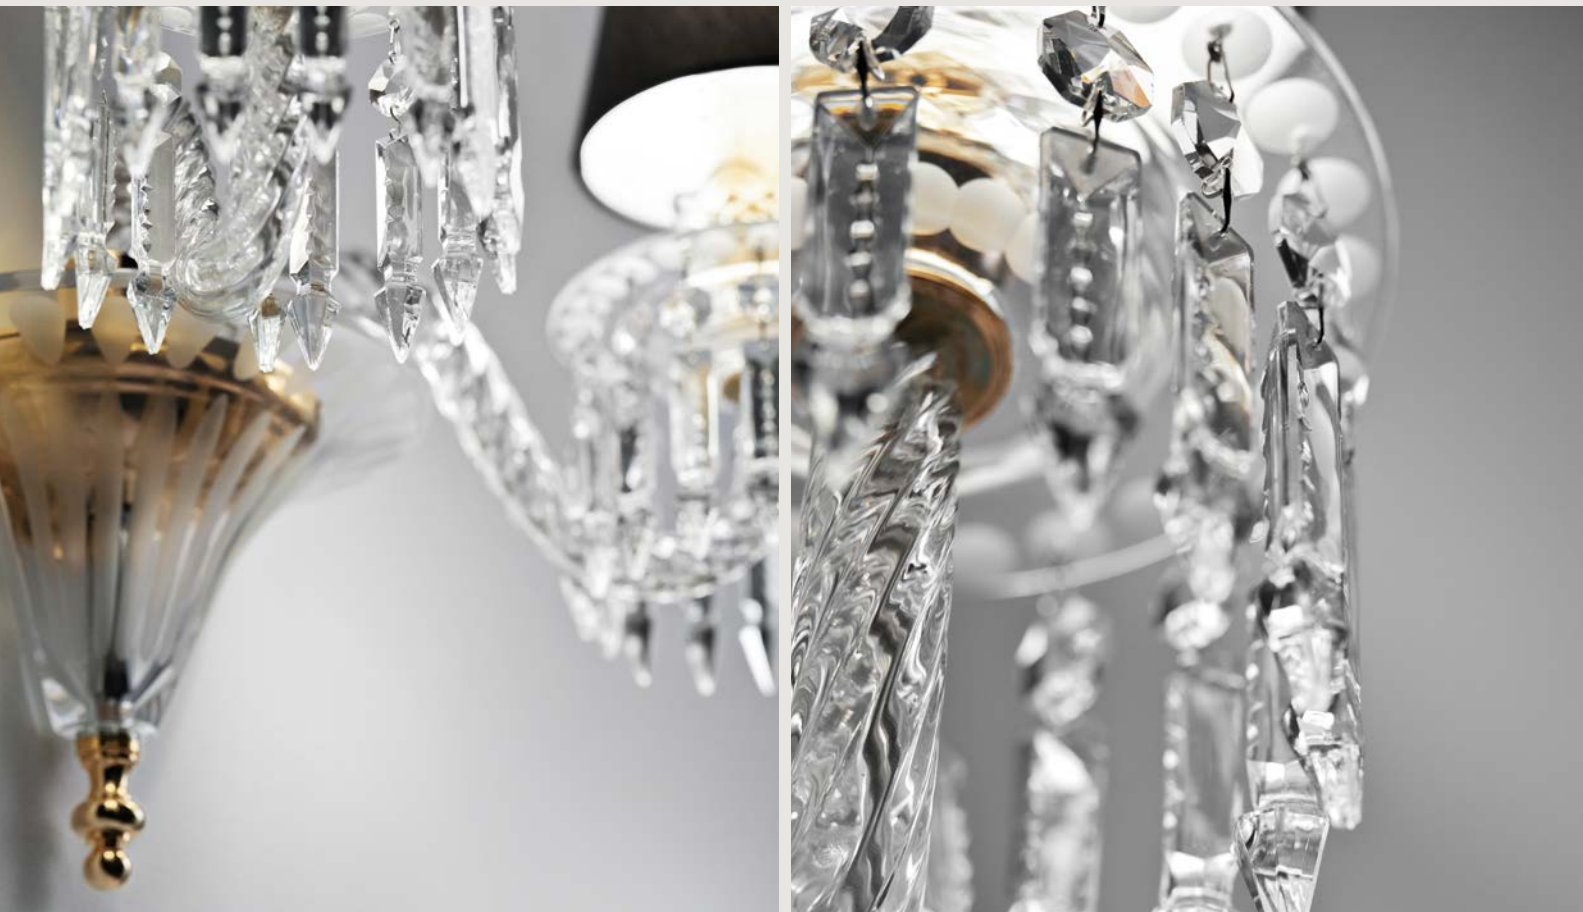

Design by _____

ROBERTA VITADELLO

461/AP2