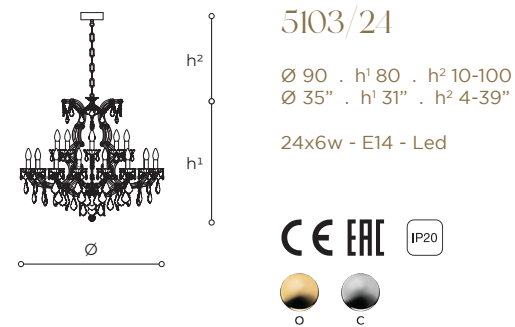

5103

SUSPENSION