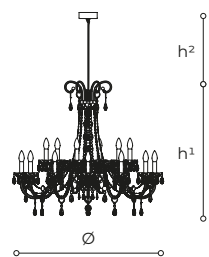

SUSPENSION

117/3+3

Ø 65 . h¹ 75 . h² 10-100
 Ø 26" . h¹ 30" . h² 4-39"

6x6w - E14 - Led

117/8+4

Ø 80 . h¹ 75 . h² 10-100
 Ø 31" . h¹ 30" . h² 4-39"

12x6w - E14 - Led

117/12+6