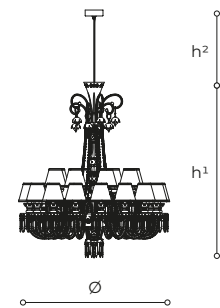

248/12+6
Ø 100 . h¹ 110 . h² 10-100
Ø 39" . h¹ 43" . h² 4-39"
18x6w - E14 - Led