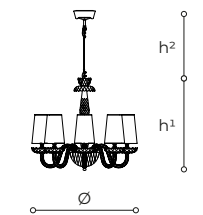

284

SUSPENSION