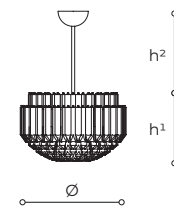

705/70

Ø 70 . h¹ 44 . h² 58
Ø 28" . h¹ 17" . h² 23"

12x3,5w - G9 - Led