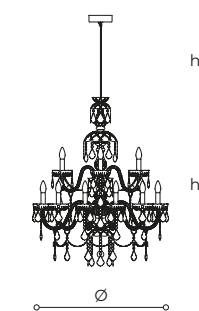

165/8

Ø 67 . h¹ 70 . h² 10-100
Ø 26" . h¹ 28" . h² 4-39"

8x6w - E14 - Led