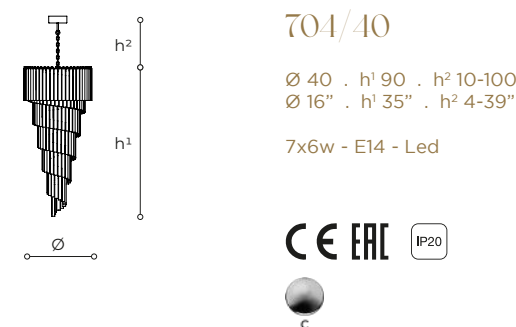

704

SUSPENSION