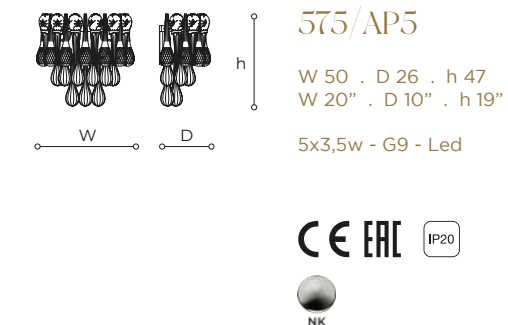

462/5+10+5

Ø 108 . h¹ 100 . h² 10-100
Ø 43" . h¹ 39" . h² 4-39"

20x6w - E14 - Led

462/6+12+6

Ø 117 . h¹ 109 . h² 10-100
Ø 46" . h¹ 43" . h² 4-39"

24x6w - E14 - Led

WALL

WALL

704

SUSPENSION

575
ETOILE

SUSPENSION

705

SUSPENSION

705/70

Ø 70 . h¹ 44 . h² 58
Ø 28" . h¹ 17" . h² 23"