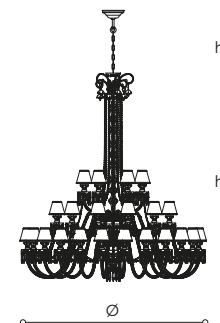

248/20+10+5
Ø 150 . h¹ 180 . h² 10-100
Ø 59" . h¹ 71" . h² 4-39"
35x6w - E14 - Led