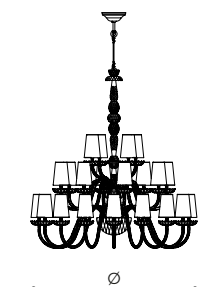

283/AP5
 W 54 . D 38 . h 47
 W 21" . D 15" . h 19"
 5x6w - E14 - Led

283/16+8+4
 Ø 125 . h¹ 150 . h² 10-100
 Ø 49" . h¹ 59" . h² 4-39"
 28x6w - E14 - Led

283/20+10+5
 Ø 180 . h¹ 180 . h² 10-100
 Ø 71" . h¹ 71" . h² 4-39"
 35x6w - E14 - Led

283/73
 Ø 247 . h¹ 350 . h² 10-100
 Ø 97" . h¹ 138" . h² 4-39"
 73x6w - E14 - Led

284

SUSPENSION

284/8
 Ø 74 . h¹ 65 . h² 10-100
 Ø 29" . h¹ 26" . h² 4-39"
 8x6w - E14 - Led

284/8+4
 Ø 86 . h¹ 86 . h² 10-100
 Ø 34" . h¹ 34" . h² 4-39"
 12x6w - E14 - Led

284/12+6+3
 Ø 120 . h¹ 140 . h² 10-100
 Ø 47" . h¹ 55" . h² 4-39"
 21x6w - E14 - Led

284/16+8+4
 Ø 140 . h¹ 140 . h² 10-100
 Ø 55" . h¹ 55" . h² 4-39"
 28x6w - E14 - Led

WALL

283/AP2
 W 30 . D 30 . h 23
 W 12" . D 12" . h 9"
 2x6w - E14 - Led