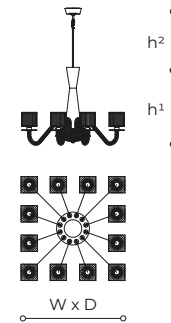

328/8

W 85 . D 85 . h¹ 70 . h² 10-100
W 33" . D 33" . h¹ 28" . h² 4-39"

8x6w - E14 - Led