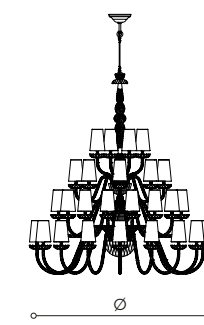

283/AP3
W 45 . D 38 . h 23
W 18" . D 15" . h 9"
3x6w - E14 - Led