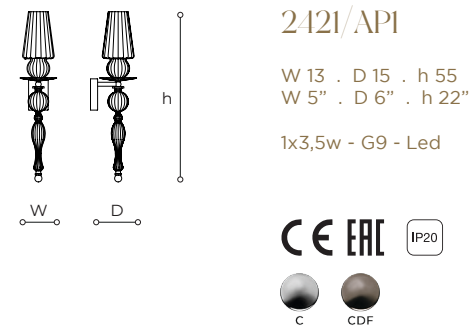

WALL

5103

SUSPENSION

5104

SUSPENSION

8038

TABLE

8052

TABLE