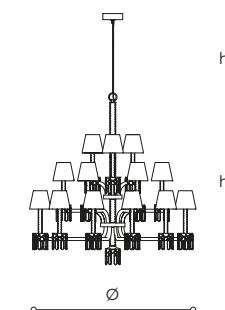

248/12+6
Ø 100 . h¹ 110 . h² 10-100
Ø 39" . h¹ 43" . h² 4-39"
18x6w - E14 - Led

248/16+8
Ø 110 . h¹ 115 . h² 10-100
Ø 43" . h¹ 45" . h² 4-39"
24x6w - E14 - Led

248/AP5
W 50 . D 40 . h 50
W 20" . D 16" . h 20"
5x6w - E14 - Led

248/20+10+5
Ø 150 . h¹ 180 . h² 10-100
Ø 59" . h¹ 71" . h² 4-39"
35x6w - E14 - Led

248/24+12+6
Ø 180 . h¹ 180 . h² 10-100
Ø 71" . h¹ 71" . h² 4-39"
42x6w - E14 - Led

248/32+16+8
Ø 240 . h¹ 200 . h² 10-100
Ø 94" . h¹ 79" . h² 4-39"
56x6w - E14 - Led

FLOOR

248/P
Ø 45 . h 175
Ø 18" . h 69"
1x14w - E27 - Led

252
PREZIOSO

SUSPENSION

252/6
Ø 45 . h¹ 60 . h² 10-100
Ø 18" . h¹ 24" . h² 4-39"
6x3,5w - G9 - Led

252/8+4
Ø 70 . h¹ 80 . h² 10-100
Ø 28" . h¹ 31" . h² 4-39"
12x3,5w - G9 - Led

252/12+6
Ø 100 . h¹ 80 . h² 10-100
Ø 39" . h¹ 31" . h² 4-39"
18x3,5w - G9 - Led

252/12+6+3
Ø 114 . h¹ 98 . h² 10-100
Ø 45" . h¹ 39" . h² 4-39"
21x3,5w - G9 - Led

WALL

248/AP2
W 37 . D 30 . h 34
W 15" . D 12" . h 13"
2x6w - E14 - Led

248/AP3
W 42 . D 34 . h 34
W 17" . D 13" . h 13"
3x6w - E14 - Led