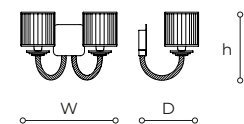

328
METROPOLITAN

SUSPENSION

328/8

W 85 . D 85 . h¹ 70 . h² 10-100
W 33" . D 33" . h¹ 28" . h² 4-39"

8x6w - E14 - Led

328/12

W 95 . D 95 . h¹ 70 . h² 10-100
W 37" . D 37" . h¹ 28" . h² 4-39"

12x6w - E14 - Led

328/16

W 110 . D 110 . h¹ 72 . h² 10-100
W 43" . D 43" . h¹ 28" . h² 4-39"

16x6w - E14 - Led

328/20

W 145 . D 145 . h¹ 72 . h² 10-100
W 57" . D 57" . h¹ 28" . h² 4-39"

20x6w - E14 - Led

WALL

328/AP2

W 34 . D 20 . h 24
W 13" . D 8" . h 9"

2x6w - E14 - Led

348
VOGUE

WALL

348/API

W 15 . D 18 . h 50
W 6" . D 7" . h 20"

1x6w - E14 - Led

349
VOGUE

WALL

349/API

W 15 . D 18 . h 50
W 6" . D 7" . h 20"

1x6w - E14 - Led

429
ZENO

SUSPENSION

429/8

Ø 72 . h¹ 74 . h² 10-100
Ø 28" . h¹ 29" . h² 4-39"

8x6w - E14 - Led

429/8+4

Ø 72 . h¹ 74 . h² 10-100
Ø 28" . h¹ 29" . h² 4-39"

12x6w - E14 - Led

429/12+6

Ø 100 . h¹ 100 . h² 10-100
Ø 39" . h¹ 39" . h² 4-39"

18x6w - E14 - Led

429/16+8

Ø 130 . h¹ 110 . h² 10-100
Ø 51" . h¹ 43" . h² 4-39"

24x6w - E14 - Led

434

SUSPENSION

434/8

Ø 80 . h¹ 70 . h² 10-100
Ø 31" . h¹ 28" . h² 4-39"

8x6w - E14 - Led

434/12+6

Ø 110 . h¹ 120 . h² 10-100
Ø 43" . h¹ 47" . h² 4-39"

18x6w - E14 - Led