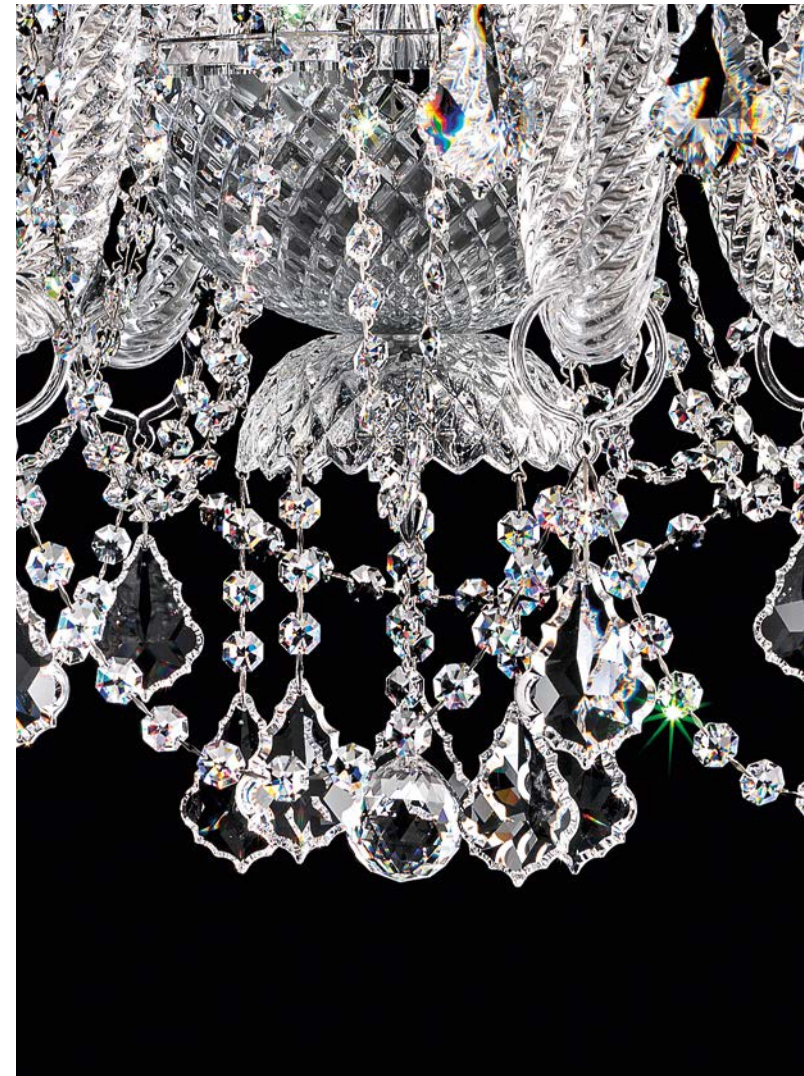

Design by

ITALAMP STUDIO

282/8