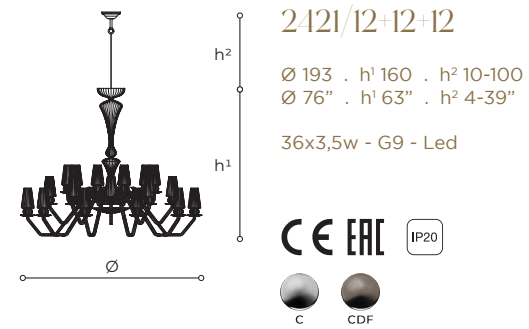

ALBATROS

SUSPENSION

2421/12

Ø 95 . h¹ 80 . h² 10-100
Ø 37" . h¹ 31" . h² 4-39"

12x3,5w - G9 - Led

2421/12+6

Ø 139 . h¹ 98 . h² 10-100
Ø 55" . h¹ 39" . h² 4-39"

18x3,5w - G9 - Led