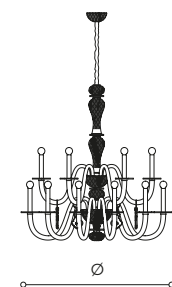

429
ZENO

SUSPENSION

429/8

Ø 72 . h¹ 74 . h² 10-100
Ø 28" . h¹ 29" . h² 4-39"

8x6w - E14 - Led

429/8+4

Ø 72 . h¹ 74 . h² 10-100
Ø 28" . h¹ 29" . h² 4-39"

12x6w - E14 - Led