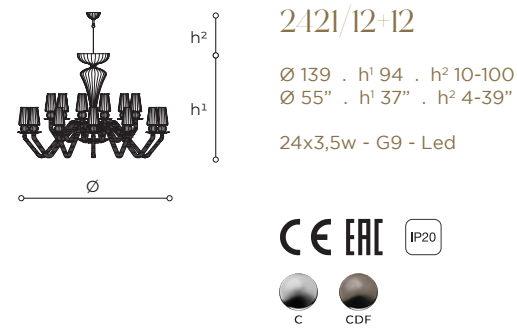

18x6w - E14 - Led

2420/12+12

Ø 144 . h¹ 94 . h² 10-100
Ø 57" . h¹ 37" . h² 4-39"

24x6w - E14 - Led

2420/12+12+12

Ø 200 . h¹ 160 . h² 10-100
Ø 79" . h¹ 63" . h² 4-39"

36x6w - E14 - Led

2421

ALBATROS

SUSPENSION

2421/12

Ø 95 . h¹ 80 . h² 10-100
Ø 37" . h¹ 31" . h² 4-39"

12x3,5w - G9 - Led

2421/12+6

Ø 139 . h¹ 98 . h² 10-100
Ø 55" . h¹ 39" . h² 4-39"

18x3,5w - G9 - Led