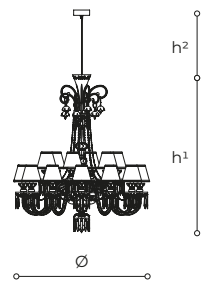

248/12+6
Ø 100 . h¹ 110 . h² 10-100
Ø 39" . h¹ 43" . h² 4-39"
18x6w - E14 - Led

248/16+8
Ø 110 . h¹ 115 . h² 10-100
Ø 43" . h¹ 45" . h² 4-39"
24x6w - E14 - Led

248/AP5
W 50 . D 40 . h 50
W 20" . D 16" . h 20"
5x6w - E14 - Led

248/20+10+5
Ø 150 . h¹ 180 . h² 10-100
Ø 59" . h¹ 71" . h² 4-39"
35x6w - E14 - Led

248/24+12+6
Ø 180 . h¹ 180 . h² 10-100
Ø 71" . h¹ 71" . h² 4-39"
42x6w - E14 - Led

248/32+16+8
Ø 240 . h¹ 200 . h² 10-100
Ø 94" . h¹ 79" . h² 4-39"
56x6w - E14 - Led

FLOOR

248/P
Ø 45 . h 175
Ø 18" . h 69"
1x14w - E27 - Led

252
PREZIOSO

SUSPENSION

252/6
Ø 45 . h¹ 60 . h² 10-100
Ø 18" . h¹ 24" . h² 4-39"
6x3,5w - G9 - Led

252/8+4
Ø 70 . h¹ 80 . h² 10-100
Ø 28" . h¹ 31" . h² 4-39"
12x3,5w - G9 - Led

252/12+6
Ø 100 . h¹ 80 . h² 10-100
Ø 39" . h¹ 31" . h² 4-39"
18x3,5w - G9 - Led

252/12+6+3
Ø 114 . h¹ 98 . h² 10-100
Ø 45" . h¹ 39" . h² 4-39"
21x3,5w - G9 - Led

WALL

248/AP2
W 37 . D 30 . h 34
W 15" . D 12" . h 13"
2x6w - E14 - Led

248/AP3
W 42 . D 34 . h 34
W 17" . D 13" . h 13"
3x6w - E14 - Led