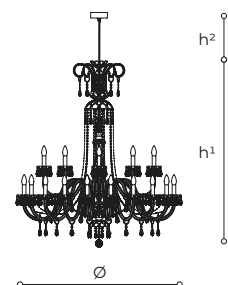

117/12+6

Ø 100 . h¹ 75 . h² 10-100
Ø 39" . h¹ 30" . h² 4-39"

18x6w - E14 - Led