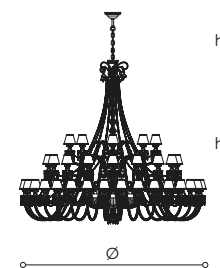

248/20+10+5
 Ø 150 . h¹ 180 . h² 10-100
 Ø 59" . h¹ 71" . h² 4-39"
 35x6w - E14 - Led

248/24+12+6
 Ø 180 . h¹ 180 . h² 10-100
 Ø 71" . h¹ 71" . h² 4-39"
 42x6w - E14 - Led

248/32+16+8
 Ø 240 . h¹ 200 . h² 10-100
 Ø 94" . h¹ 79" . h² 4-39"
 56x6w - E14 - Led