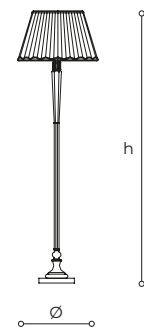

FLOOR

8052/OA

Ø 48 . h 177
Ø 19" . h 70"

1x14w - E27 - Led

OA