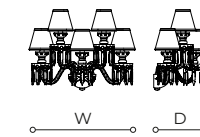

248/16+8
Ø 110 . h¹ 115 . h² 10-100
Ø 43" . h¹ 45" . h² 4-39"
24x6w - E14 - Led