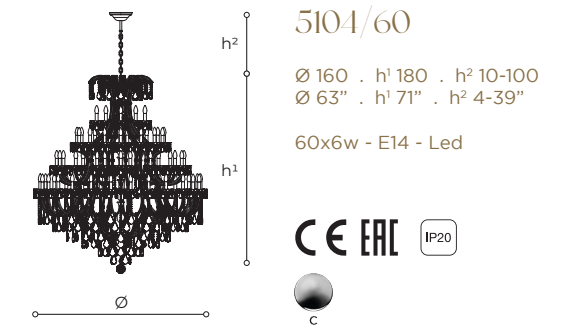

5104

SUSPENSION