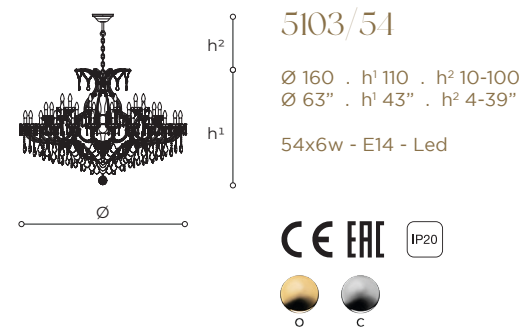

5103

SUSPENSION