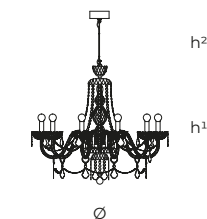

282/6
Ø 74 . h¹ 75 . h² 10-100
Ø 29" . h¹ 30" . h² 4-39"
6x6w - E14 - Led