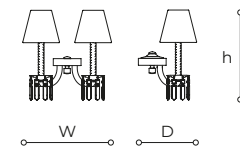

WALL

252/AP2
W 38 . D 24 . h 39
W 15" . D 9" . h 15"
2x3,5w - G9 - Led

281
EVOQUE

SUSPENSION

281/6
Ø 70 . h¹ 64 . h² 10-100
Ø 28" . h¹ 25" . h² 4-39"
6x6w - E14 - Led

281/8+4
Ø 84 . h¹ 73 . h² 10-100
Ø 33" . h¹ 29" . h² 4-39"
12x6w - E14 - Led

281/15+10+5
Ø 105 . h¹ 122 . h² 10-100
Ø 41" . h¹ 48" . h² 4-39"
30x6w - E14 - Led

WALL

281/AP2
W 27 . D 21 . h 27
W 11" . D 8" . h 11"
2x6w - E14 - Led

282

SUSPENSION

282/6
Ø 74 . h¹ 75 . h² 10-100
Ø 29" . h¹ 30" . h² 4-39"
6x6w - E14 - Led

282/8
Ø 82 . h¹ 75 . h² 10-100
Ø 32" . h¹ 30" . h² 4-39"
8x6w - E14 - Led

282/12+6
Ø 110 . h¹ 100 . h² 10-100
Ø 43" . h¹ 39" . h² 4-39"
18x6w - E14 - Led

282/15+10+5
Ø 135 . h¹ 150 . h² 10-100
Ø 53" . h¹ 59" . h² 4-39"
30x6w - E14 - Led

282/20+20+10+10
Ø 155 . h¹ 200 . h² 10-100
Ø 61" . h¹ 79" . h² 4-39"
60x6w - E14 - Led

283
DOGMA

SUSPENSION

283/6
Ø 75 . h¹ 70 . h² 10-100
Ø 30" . h¹ 28" . h² 4-39"
6x6w - E14 - Led

283/10
Ø 85 . h¹ 80 . h² 10-100
Ø 33" . h¹ 31" . h² 4-39"
10x6w - E14 - Led