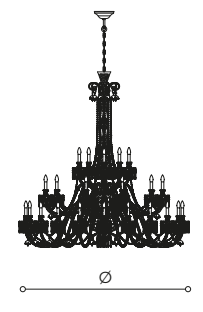

283/10
 Ø 85 . h¹ 80 . h² 10-100
 Ø 33" . h¹ 31" . h² 4-39"
 10x6w - E14 - Led

283/9+9
 Ø 100 . h¹ 110 . h² 10-100
 Ø 39" . h¹ 43" . h² 4-39"
 18x6w - E14 - Led

283/12+12
 Ø 110 . h¹ 130 . h² 10-100
 Ø 43" . h¹ 51" . h² 4-39"
 24x6w - E14 - Led

283/AP5
 W 54 . D 38 . h 47
 W 21" . D 15" . h 19"
 5x6w - E14 - Led

283/16+8+4
 Ø 125 . h¹ 150 . h² 10-100
 Ø 49" . h¹ 59" . h² 4-39"
 28x6w - E14 - Led

283/20+10+5
 Ø 180 . h¹ 180 . h² 10-100
 Ø 71" . h¹ 71" . h² 4-39"
 35x6w - E14 - Led