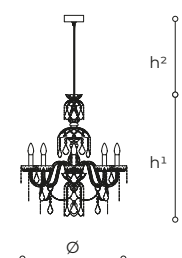

165

ROMANTIC

SUSPENSION