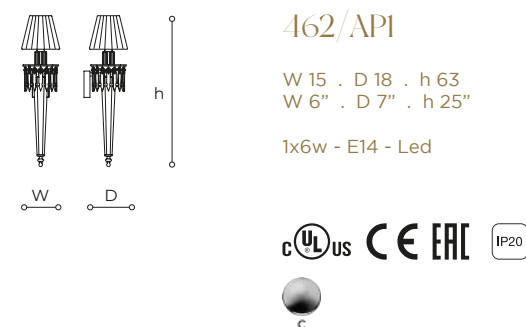

462/5+10+5

Ø 108 . h¹ 100 . h² 10-100
Ø 43" . h¹ 39" . h² 4-39"

20x6w - E14 - Led

462/6+12+6

Ø 117 . h¹ 109 . h² 10-100
Ø 46" . h¹ 43" . h² 4-39"

24x6w - E14 - Led

WALL

WALL

704

SUSPENSION

575
ETOILE

SUSPENSION

705

SUSPENSION

705/70

Ø 70 . h¹ 44 . h² 58
Ø 28" . h¹ 17" . h² 23"