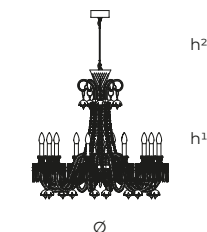

283/10
 Ø 85 . h¹ 80 . h² 10-100
 Ø 33" . h¹ 31" . h² 4-39"
 10x6w - E14 - Led

283/9+9
 Ø 100 . h¹ 110 . h² 10-100
 Ø 39" . h¹ 43" . h² 4-39"
 18x6w - E14 - Led

283/12+12
 Ø 110 . h¹ 130 . h² 10-100
 Ø 43" . h¹ 51" . h² 4-39"
 24x6w - E14 - Led