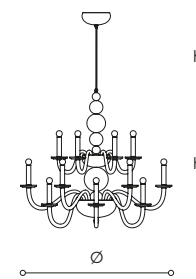

456/8

Ø 70 . h¹ 65 . h² 10-100
Ø 28" . h¹ 26" . h² 4-39"

8x6w - E14 - Led

456/12

Ø 98 . h¹ 68 . h² 10-100
Ø 39" . h¹ 27" . h² 4-39"

12x6w - E14 - Led

456/12+6

Ø 113 . h¹ 103 . h² 10-100
Ø 44" . h¹ 41" . h² 4-39"