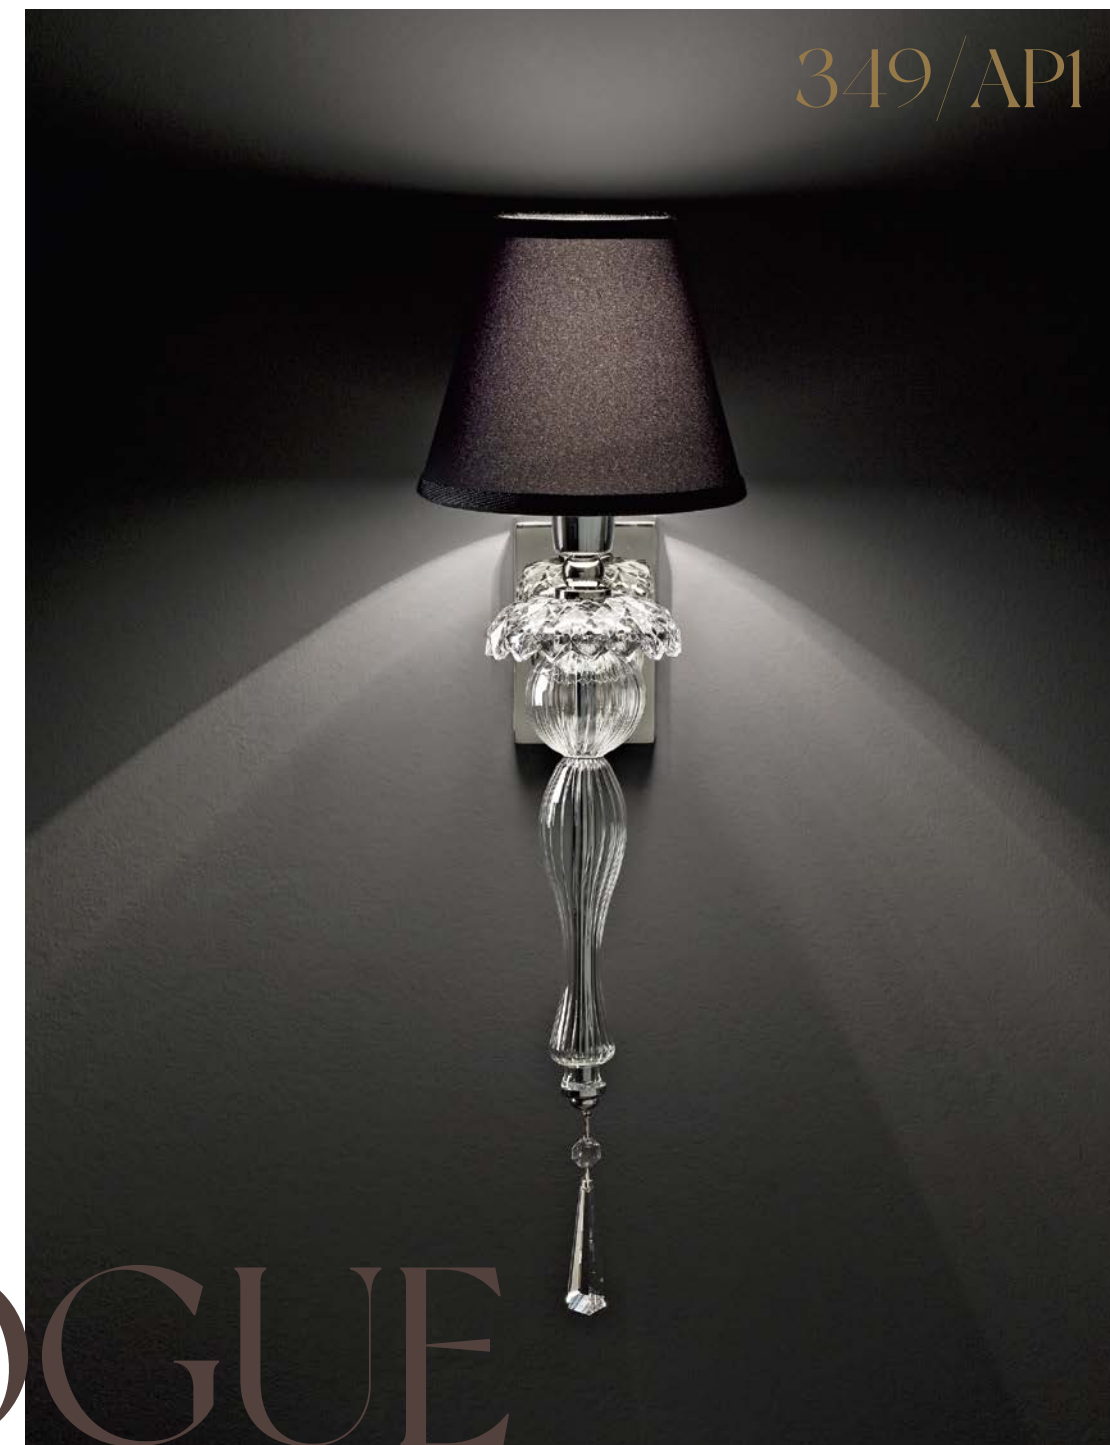

348/API

Design by

ITALAMP STUDIO

349/API