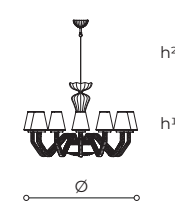

SUSPENSION