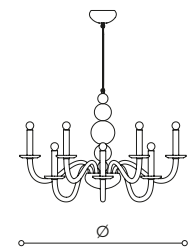

456/8

Ø 70 . h¹ 65 . h² 10-100
Ø 28" . h¹ 26" . h² 4-39"

8x6w - E14 - Led

456/12

Ø 98 . h¹ 68 . h² 10-100
Ø 39" . h¹ 27" . h² 4-39"

12x6w - E14 - Led

456/12+6

Ø 113 . h¹ 103 . h² 10-100
Ø 44" . h¹ 41" . h² 4-39"