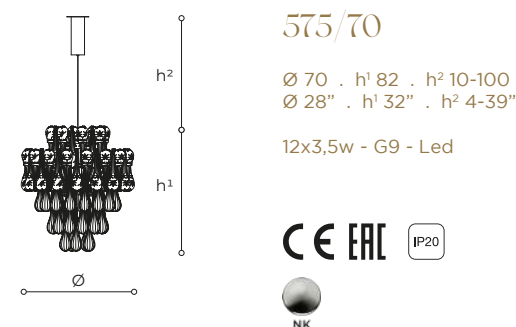

575
ETOILE

SUSPENSION